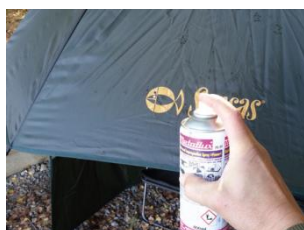

TRADIČNÁ KVALITA A ZNAČKA VŠETKÝCH PROFESIONÁLOV

Metaflux®

TECHNO-SERVICE SK spol. s r.o. , Strojnícka 5, 080 01 Prešov, tel./fax: +421 51 77 11 181,
mobil: +421 917 845 175, e-mail: info@metaflux-ts.sk , www.metaflux-ts.sk