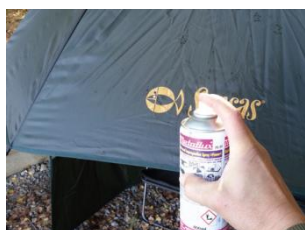

TRADIČNÁ KVALITA A ZNAČKA VŠETKÝCH PROFESIONÁLOV

Metaflux®

TECHNO-SERVICE SK spol. s r.o. , Strojnícka 5, 080 01 Prešov, tel./fax: +421 51 77 11 181,
mobil: +421 917 845 175, e-mail: info@metaflux-ts.sk , www.metaflux-ts.sk